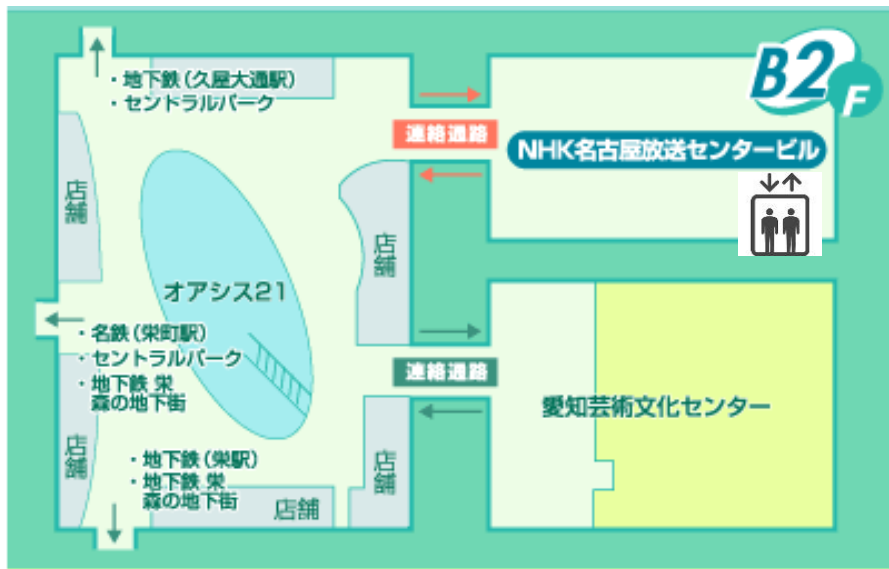

#### 最寄り駅からのアクセス方法

- ・地下鉄東山線、名城線「栄」駅下車、オアシス経由徒歩5分
- ・名鉄瀬戸線「栄町」駅下車、徒歩3分

#### 栄駅からの地下を使ったアクセス方法

- (1)「栄」駅下車後、4番出口の階段を下りてオアシス21「銀河の広場」に出ます
- (2)「銀河の広場」を挟んで、「栄」駅と反対側の方向に進むと、NHK名古屋につながる通路があります
- (3)通路を通りぬけると、NHK名古屋放送センタービルの地下2階に到着します

第43回中部CAE懇話会会場へのご案内  
 地下2階もしくは2階のエレベータを使って  
 20階へ移動してください  
 エレベータを降りたらエレベータの反対に  
 位置する会場へ移動してください