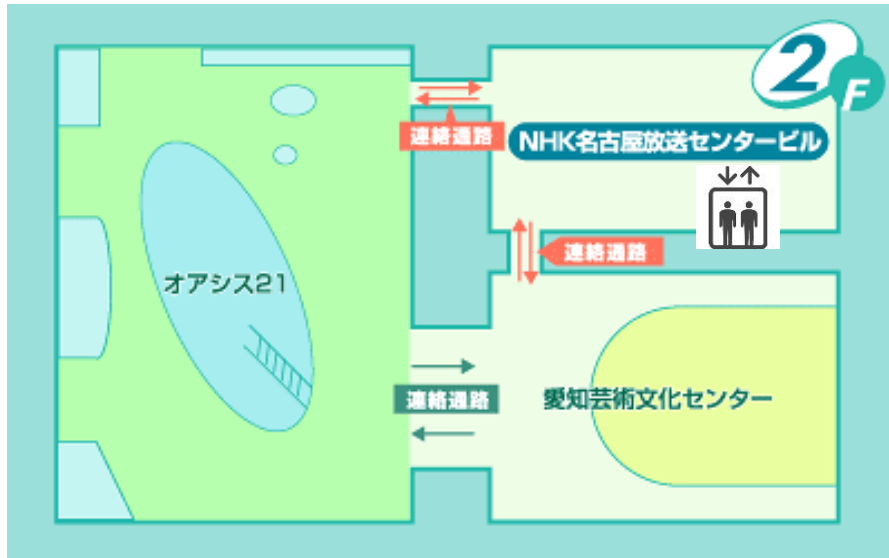

#### 最寄り駅からのアクセス方法

- ・地下鉄東山線、名城線「栄」駅下車、オアシス経由徒歩5分
- ・名鉄瀬戸線「栄町」駅下車、徒歩3分

#### 栄駅からの地下を使ったアクセス方法

- (1)「栄」駅下車後、4番出口の階段を下りてオアシス21「銀河の広場」に出ます
- (2)「銀河の広場」を挟んで、「栄」駅と反対側の方向に進むと、NHK名古屋につながる通路があります
- (3)通路を通りぬけると、NHK名古屋放送センタービルの地下2階に到着します

第43回中部CAE懇話会会場へのご案内  
 地下2階もしくは2階のエレベータを使って  
 20階へ移動してください  
 エレベータを降りたらエレベータの反対に  
 位置する会場へ移動してください