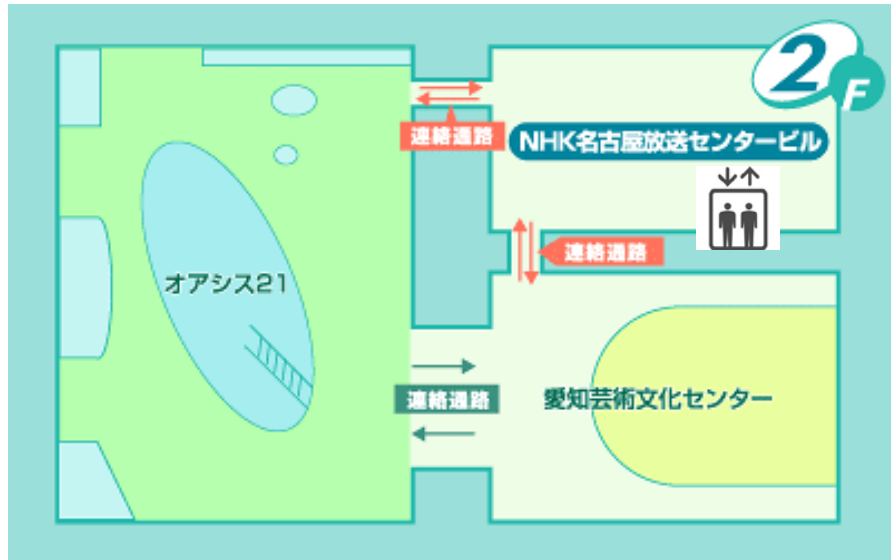

NHK放送センタービル アクセス

中電シーティーアイ Hatch2 会場案内

地下2階から2階の**高層階用エレベータ**にて20階までお越してください。エレベータ反対側に会場があります。

20階フロアマップ