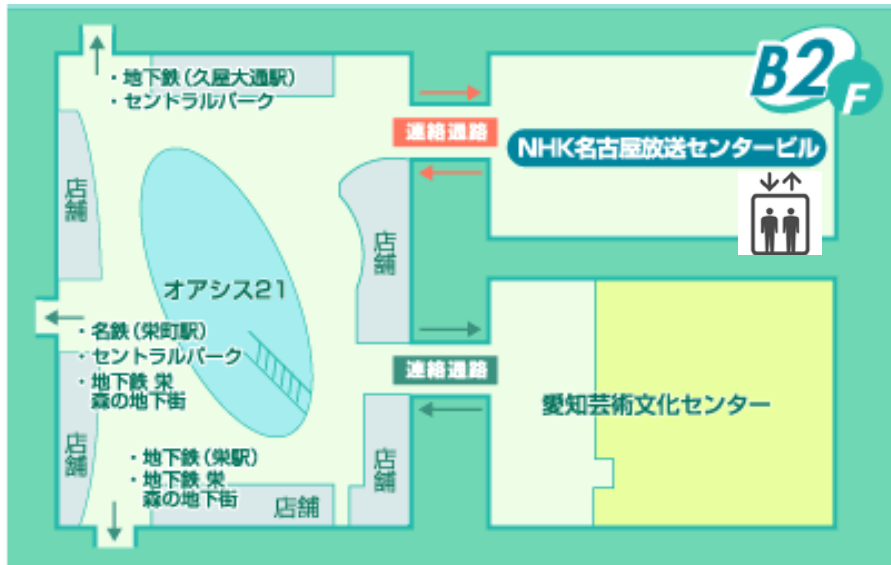

NHK放送センタービル アクセス

中電シーティーアイ Hatch2 会場案内

地下2階から2階の**高層階用エレベータ**にて20階までお越してください。エレベータ反対側に会場があります。

20階フロアマップ